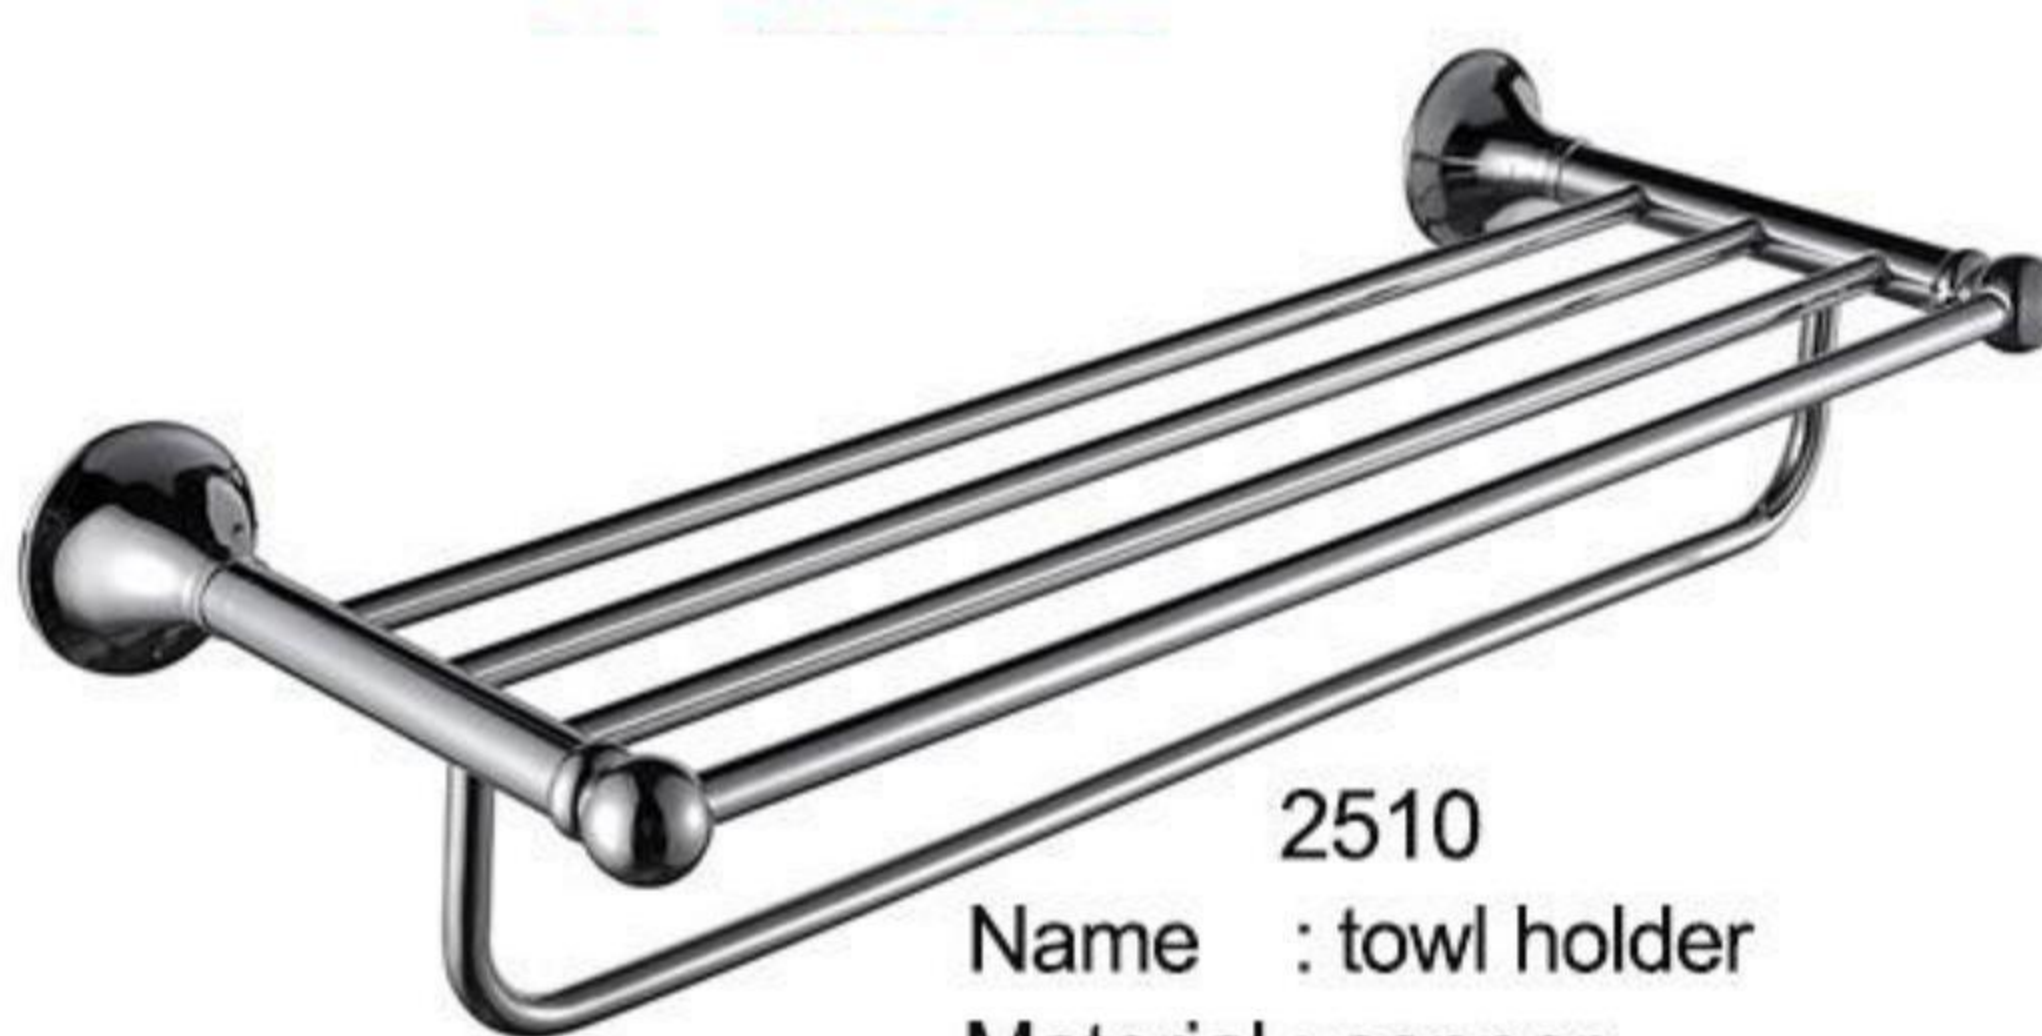

2510

Name : towel holder
Material : copper
Color : chromed

Name : soap dish
Material : copper
Color : chromed

Name : hook
Material : copper
Color : chromed

Name : single cup
Material : copper
Color : chromed

Name : double cup
Material : copper
Color : chromed