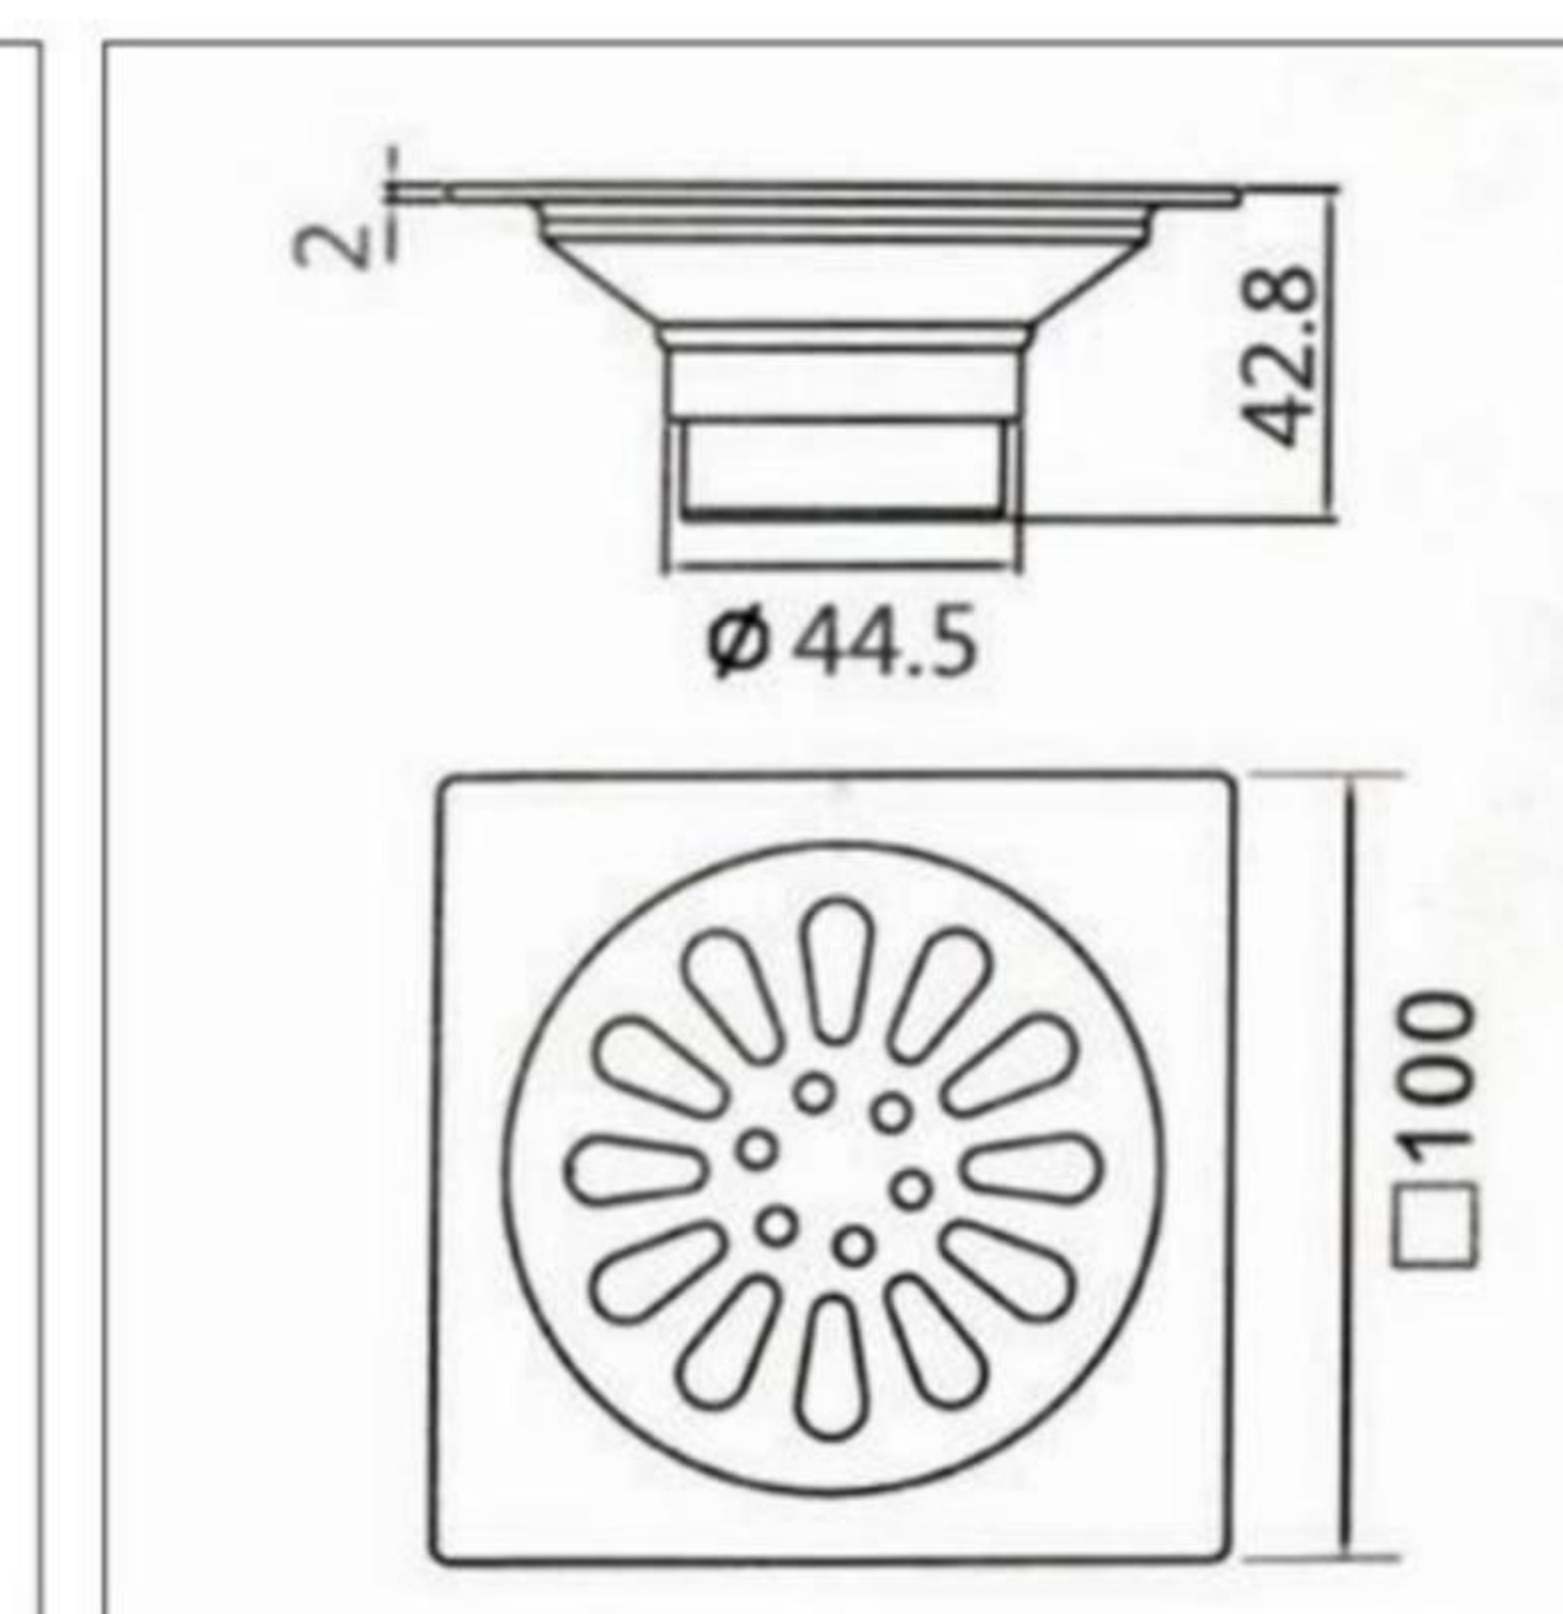

F1503
Name : floor drain
Material : sus201
Size : 15X15 CM
Size : 20X10 CM