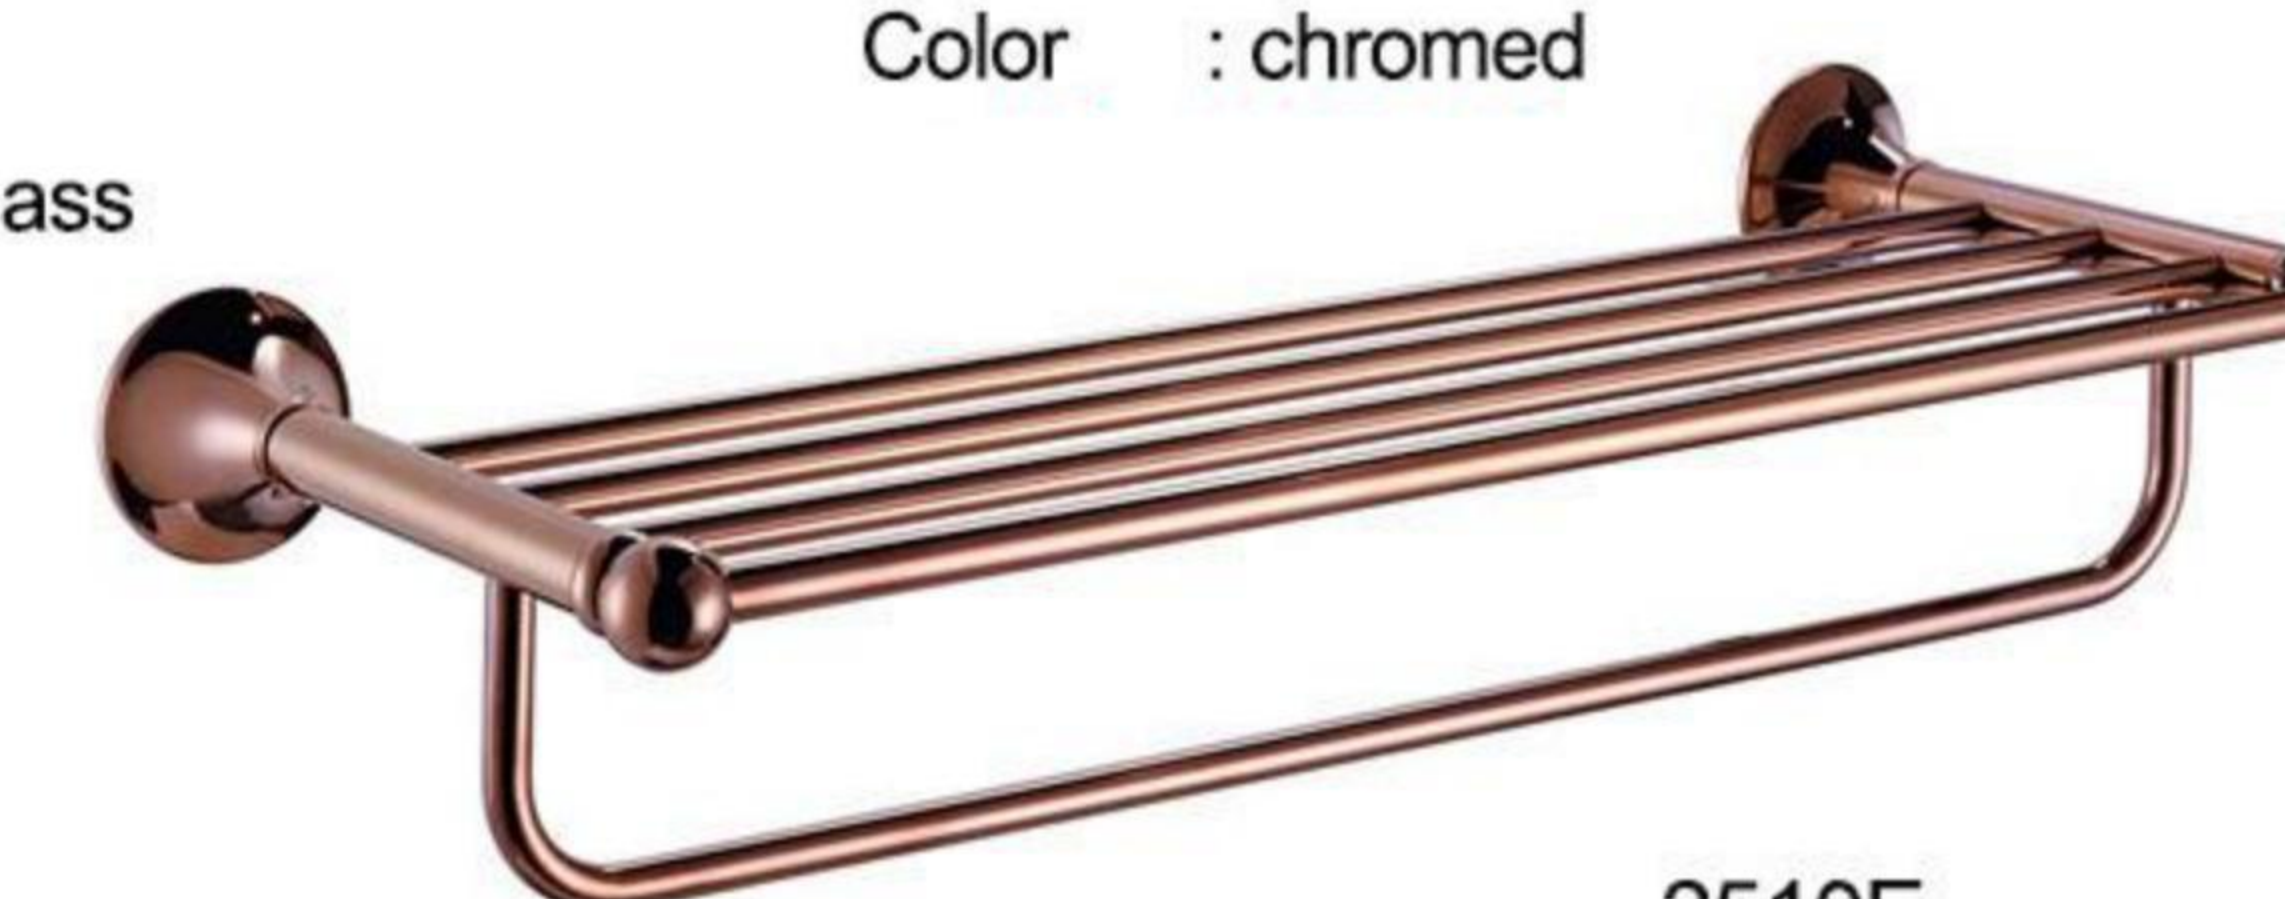

2511E

Name : single glass  
Material : copper  
Color : chromed

2508E

Name : single holder  
Material : copper  
Color : chromed

2509E

Name : double holder  
Material : copper  
Color : chromed

2512E

Name : double glass  
Material : sus304  
Color : chromed

2510E

Name : towel holder  
Material : copper  
Color : chromed

2801  
Name : soap dish  
Material : copper  
Color : Black

2802  
Name : hook  
Material : copper  
Color : Black

2803  
Name : single cup  
Material : copper  
Color : Black