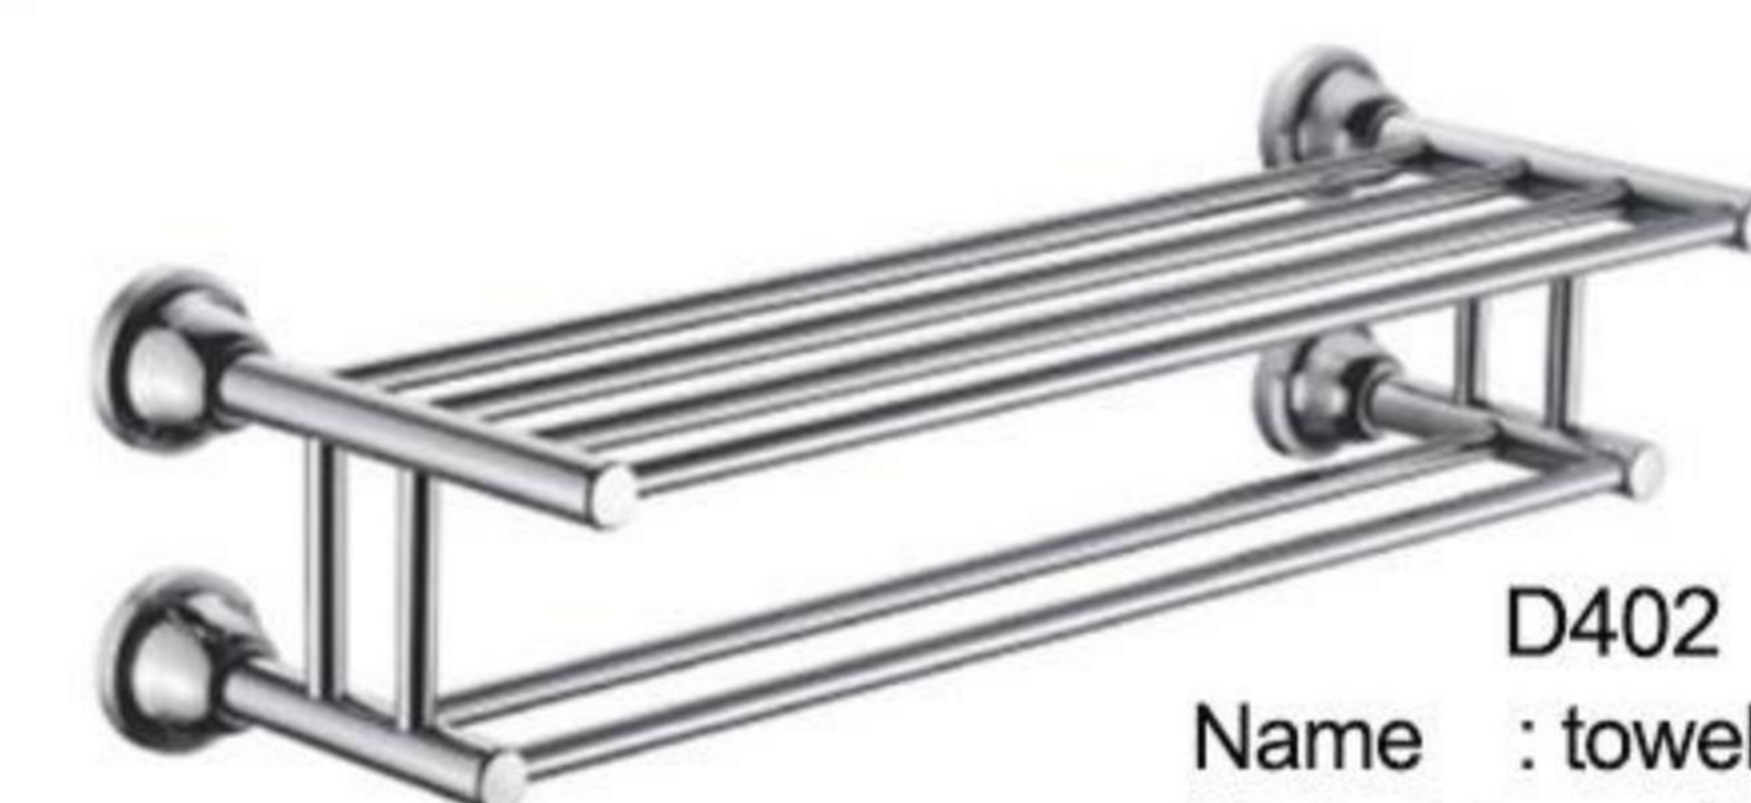

D402 Name : towel holder
Material : sus304
Color : Chromed