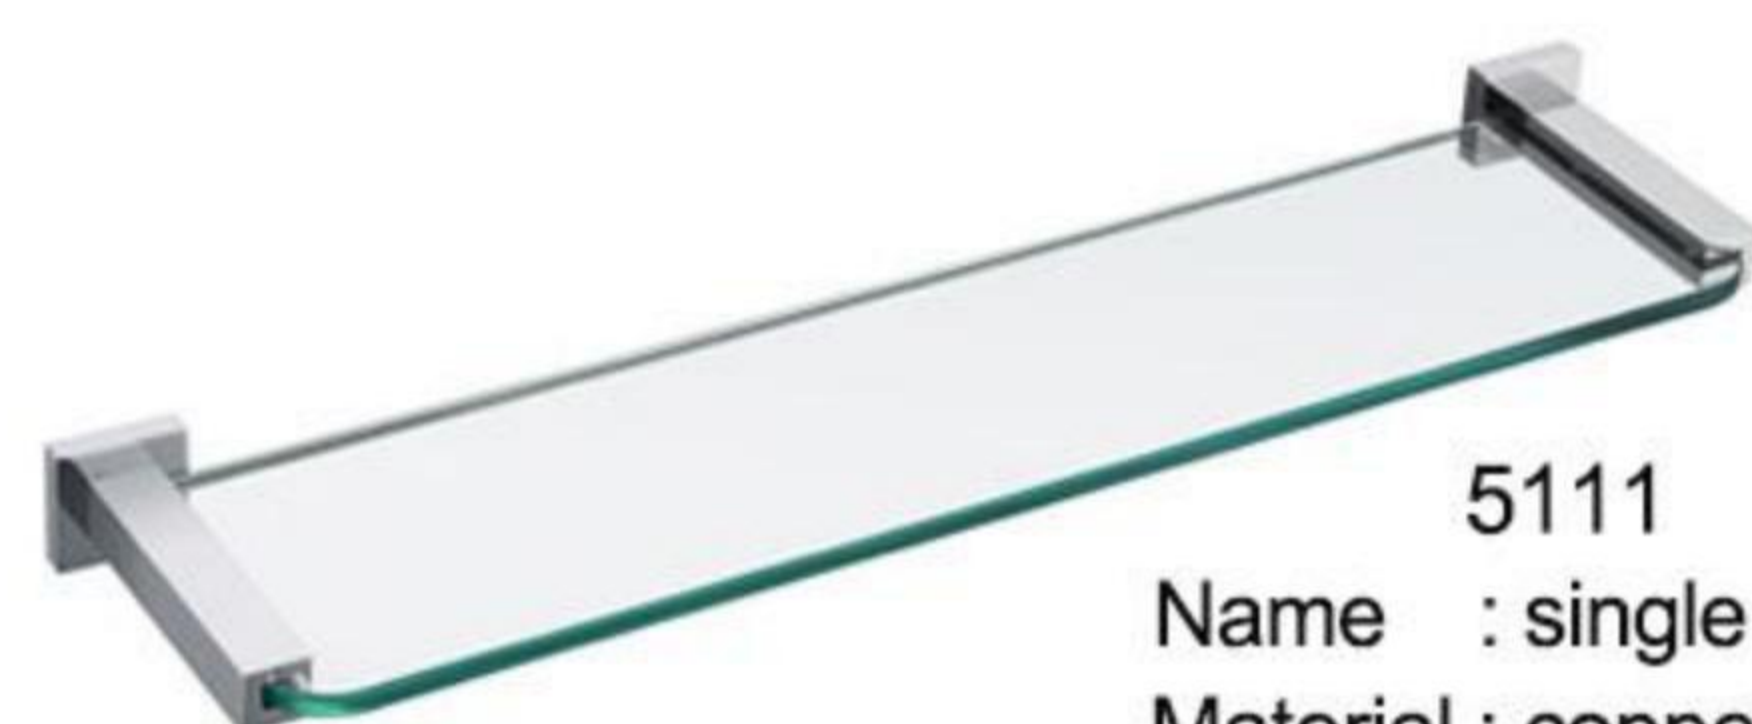

5111 Name : single glass holder
Material : copper
Color : Chromed