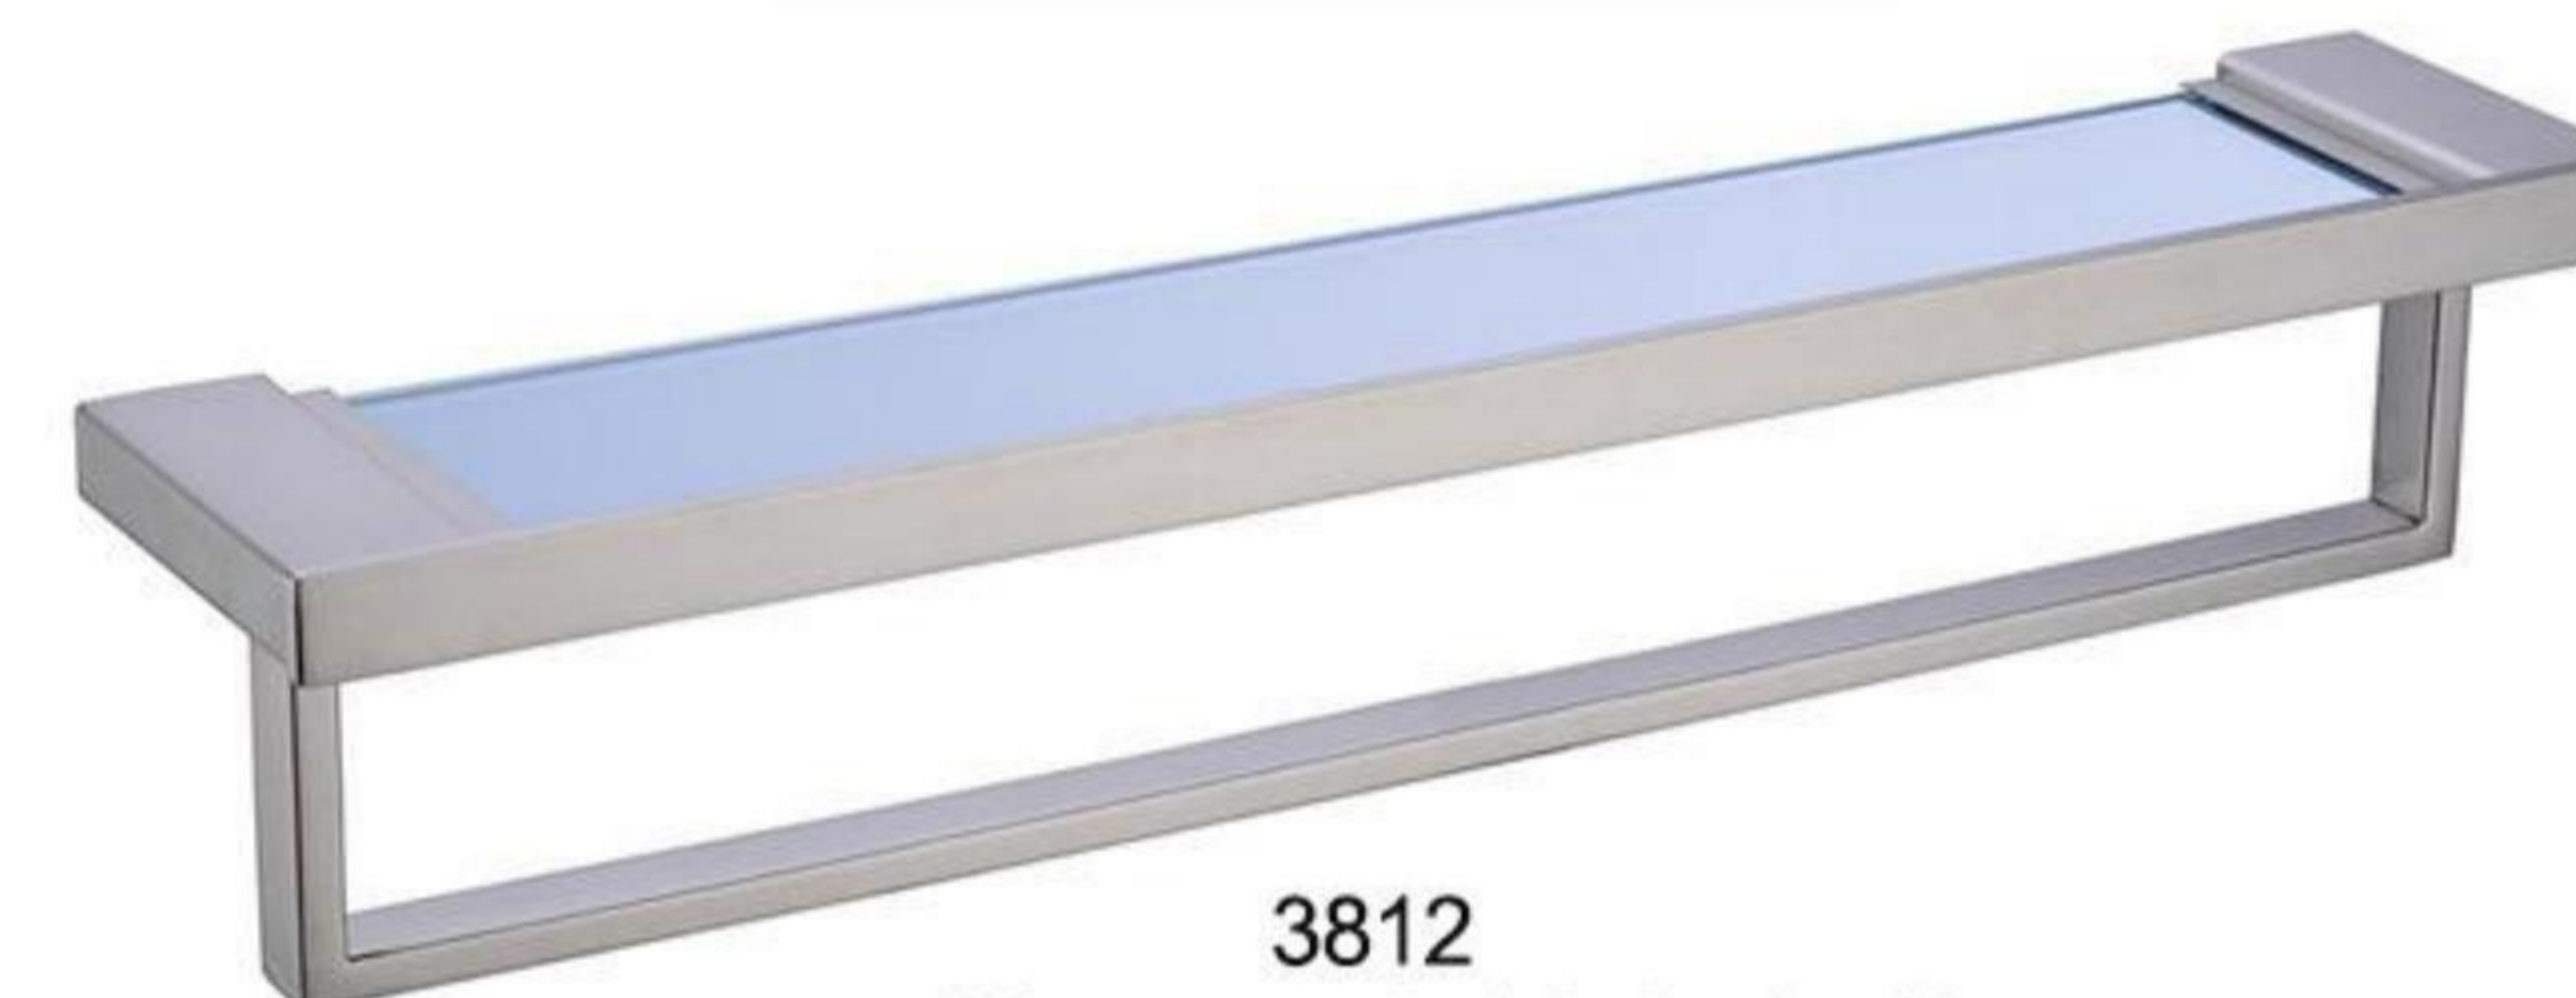

3812
Name : double single glass
Material : sus304
Color : brushed