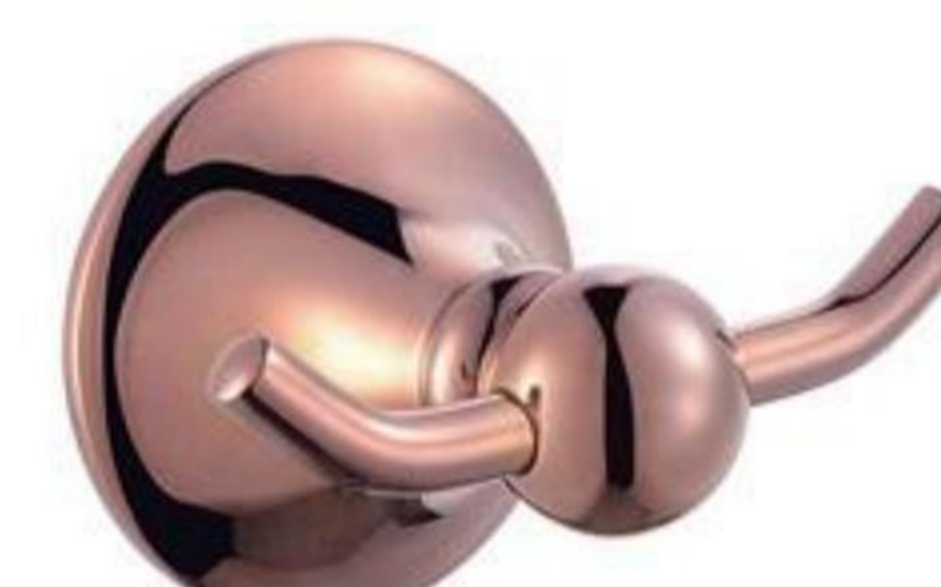

2508

Name : single holder  
Material : copper  
Color : chromed

2509

Name : double holder  
Material : copper  
Color : chromed

2510

Name : towel holder  
Material : copper  
Color : chromed

2501E

Name : soap dish  
Material : copper  
Color : chromed

2502E

Name : hook  
Material : copper  
Color : chromed

2503E

Name : single cup  
Material : copper  
Color : chromed

2504E

Name : double cup  
Material : copper  
Color : chromed

2506E

Name : toilet brush  
Material : copper  
Color : chromed