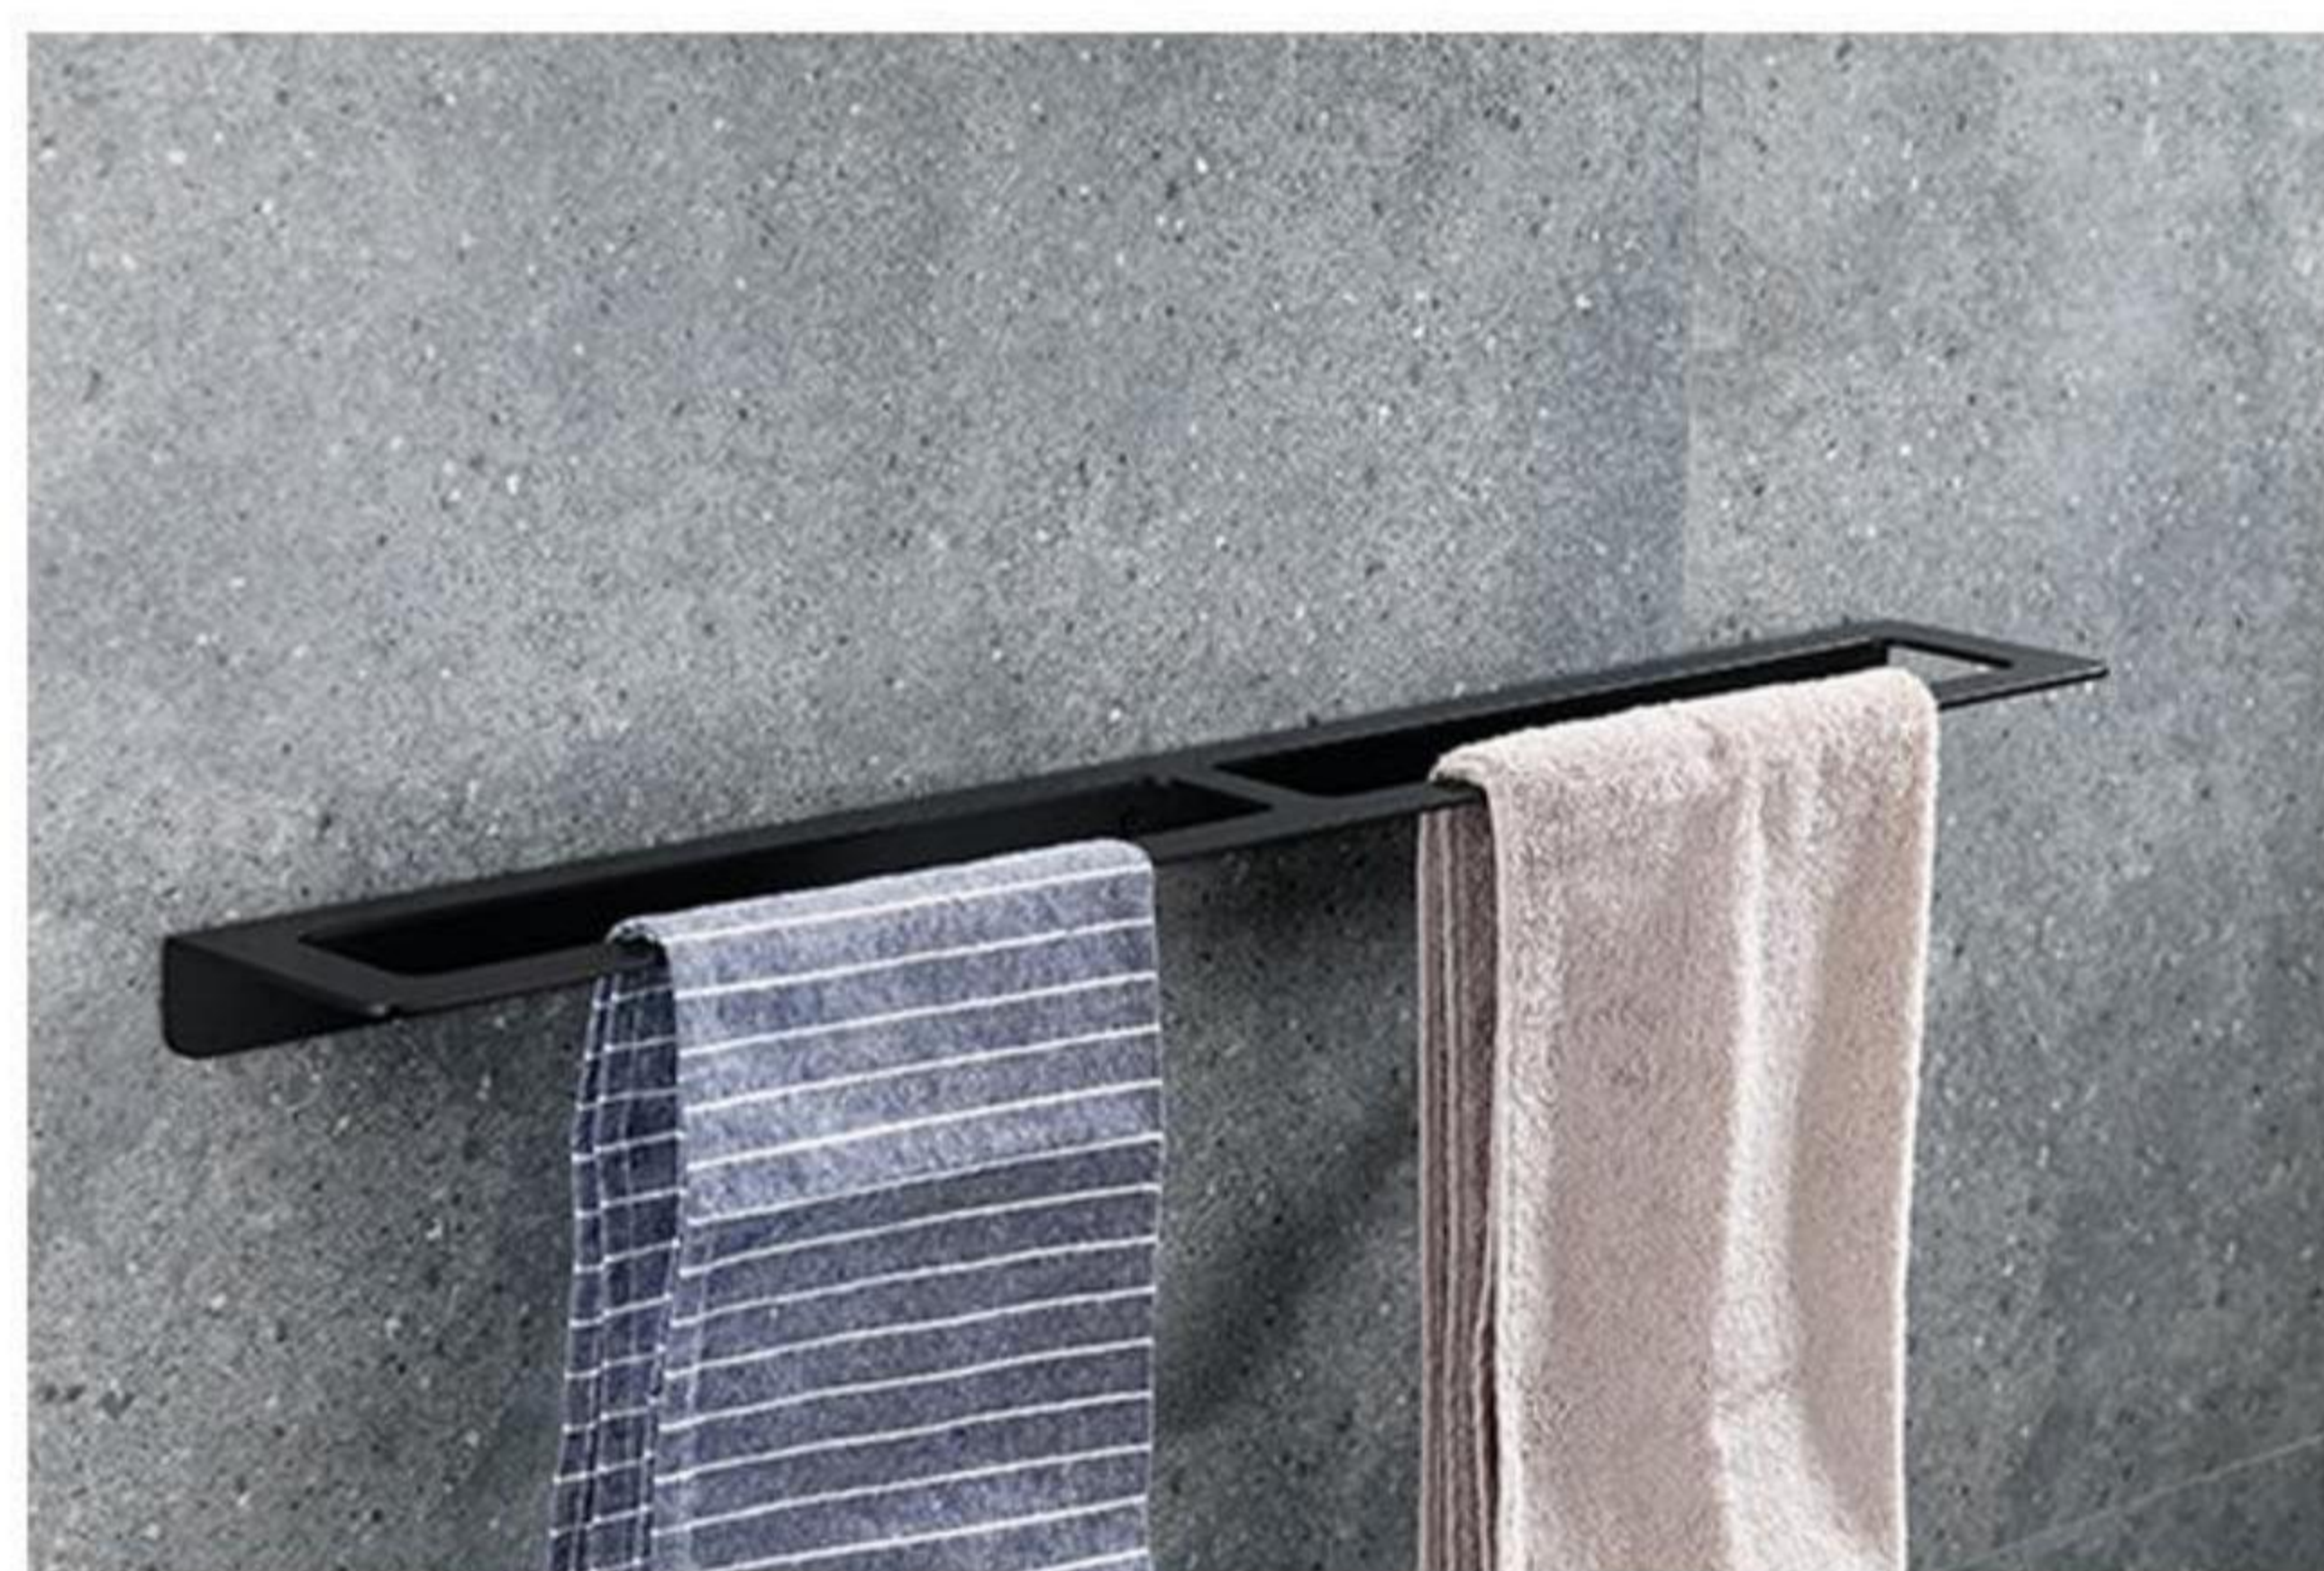

6008B  
Name : single holder  
Material : sus304  
Color : Black

6010B  
Name : towel holder  
Material : sus304  
Color : Black

6011B  
Name : holder  
Material : sus304  
Color : Black

6011-2B  
Name : cup holder  
Material : sus304  
Color : Black