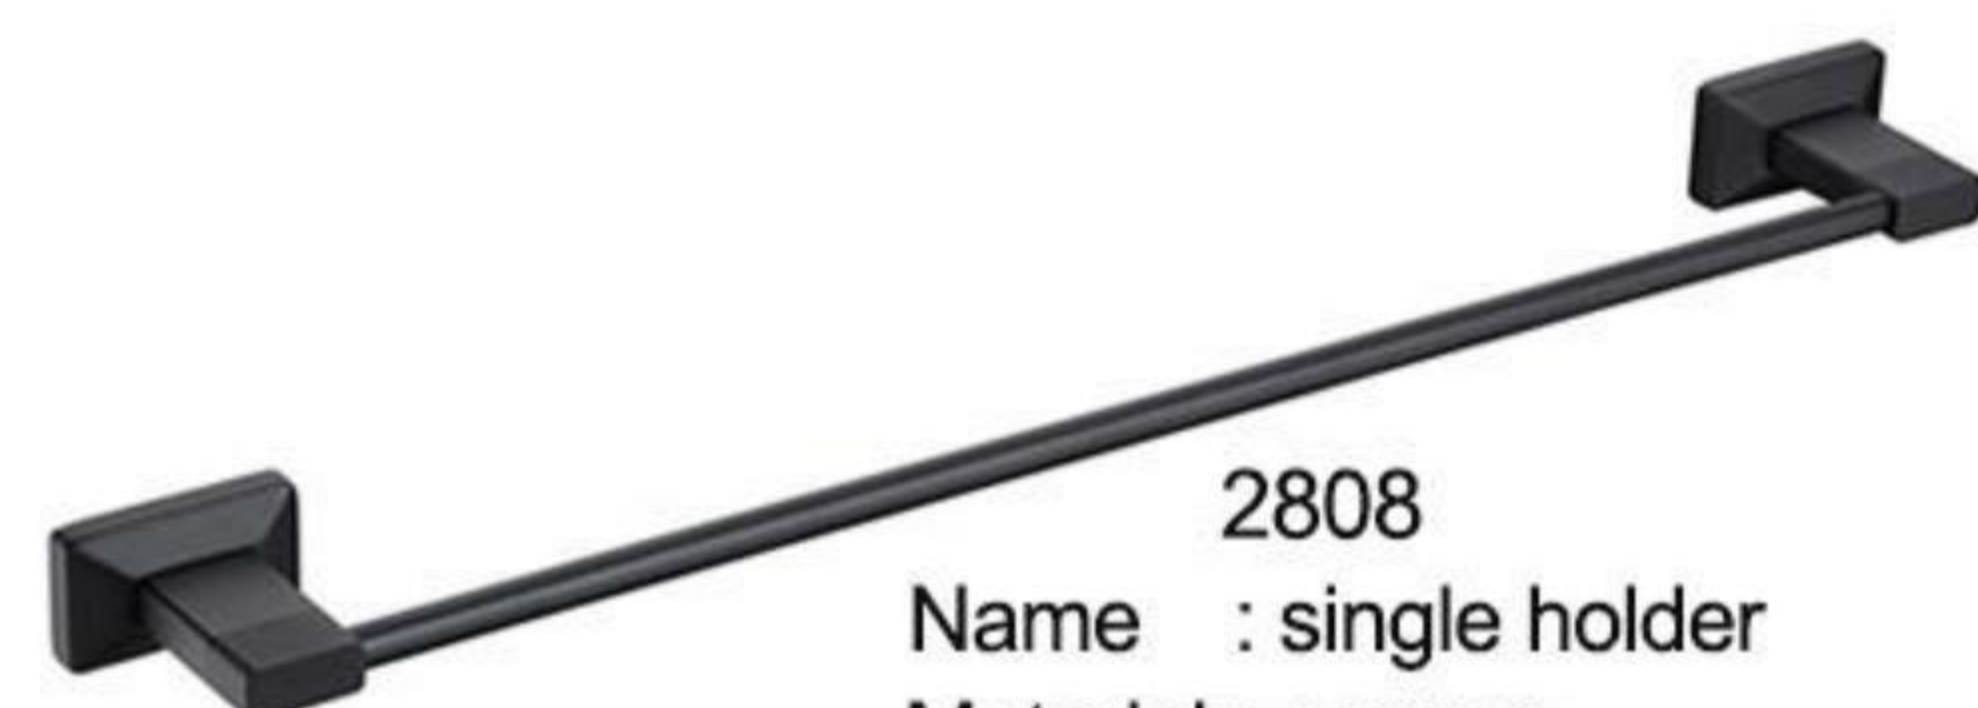

2808
Name : single holder
Material : copper
Color : Black