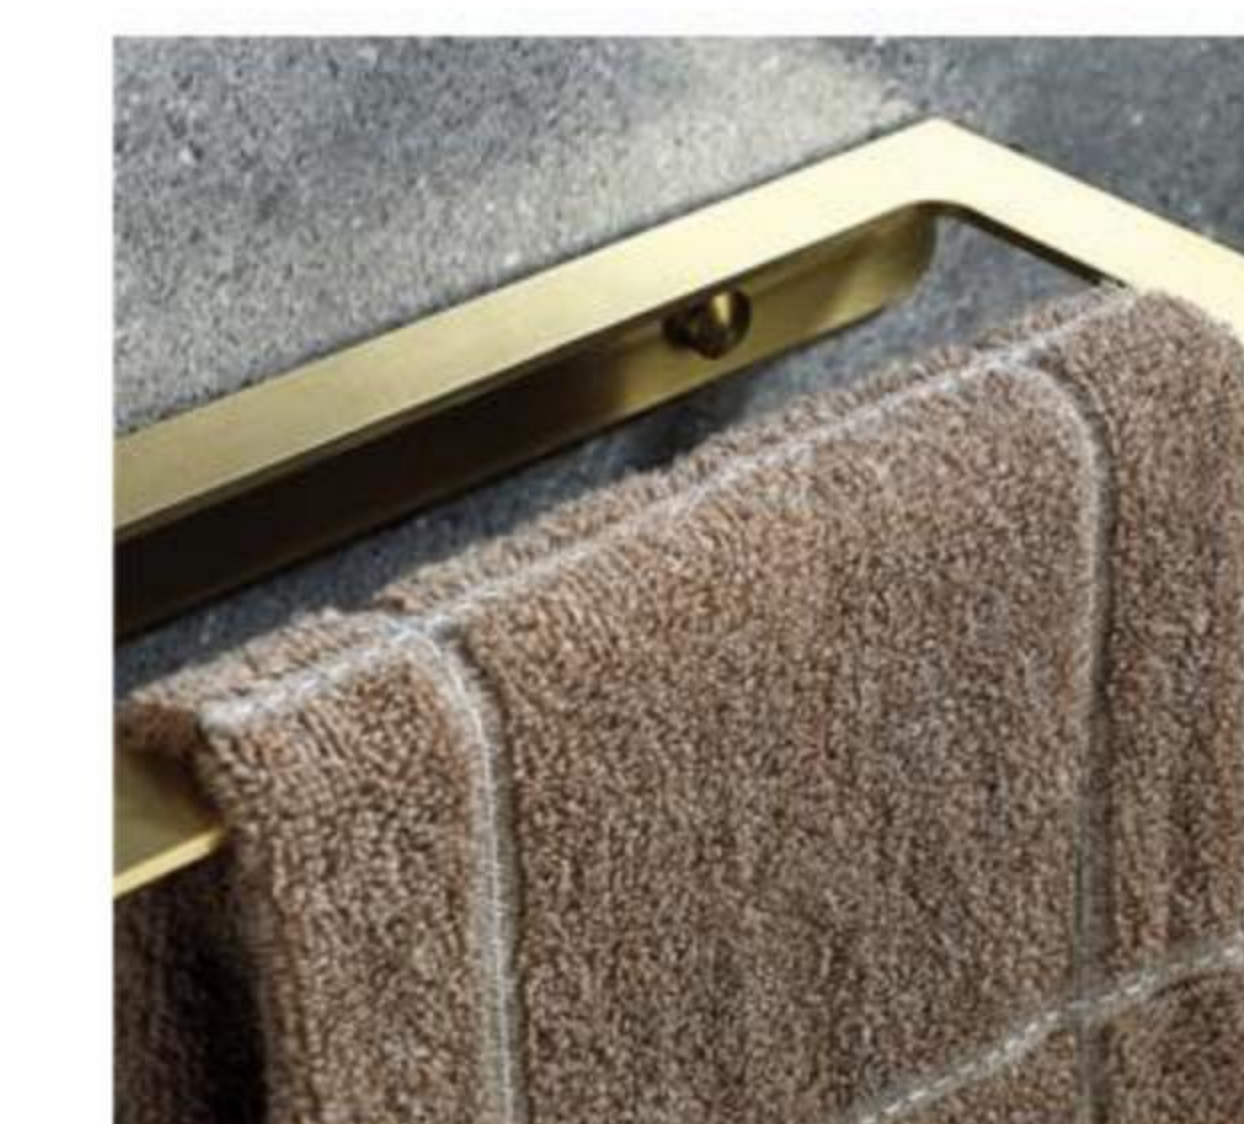

6011-2L
Name : holder
Material : sus304
Color : Brushed gloden