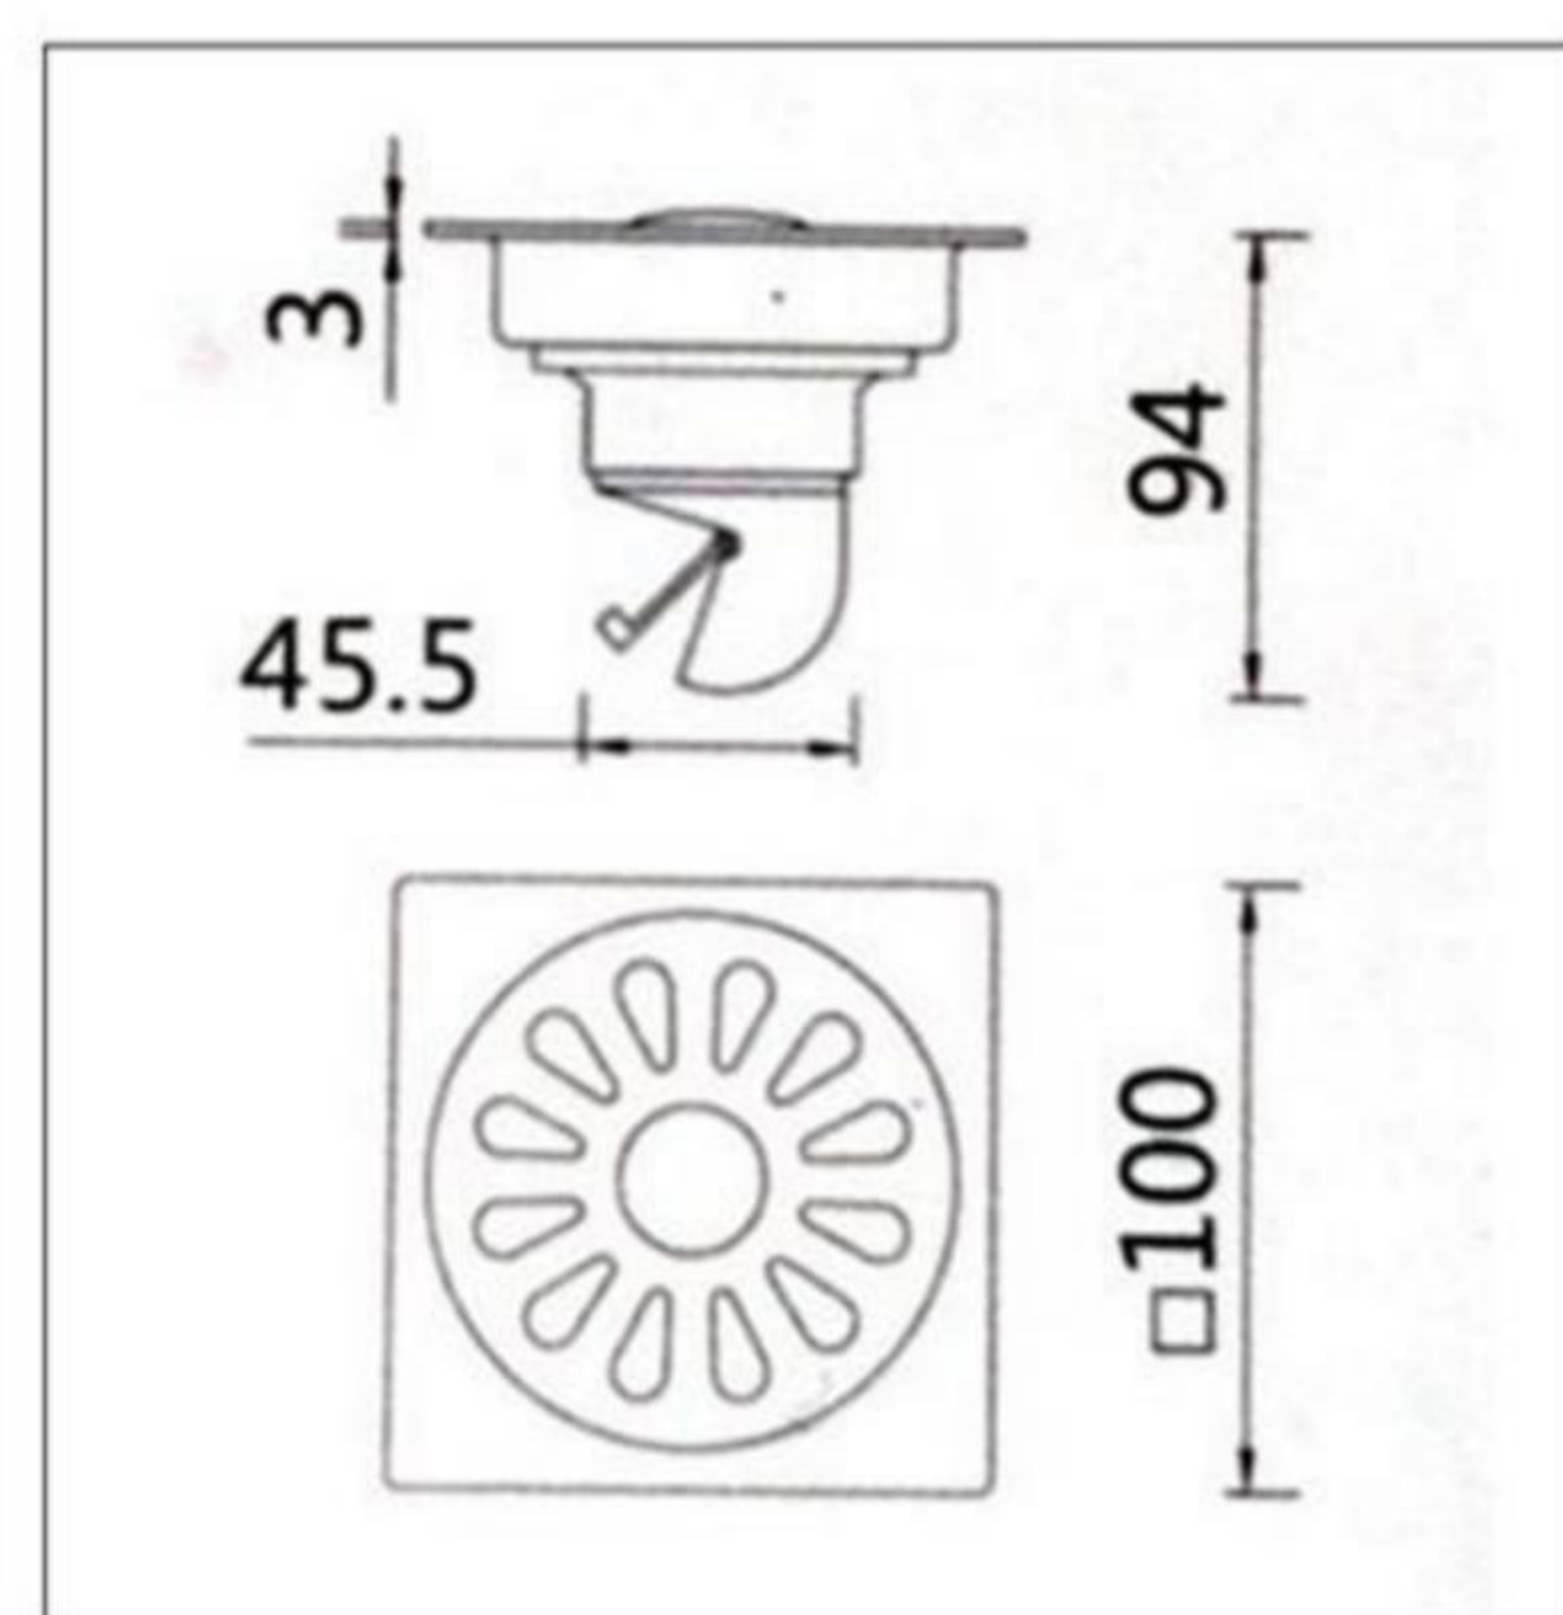

F1503
Name : floor drain
Material : sus201
Size : 15X15 CM
Size : 20X10 CM